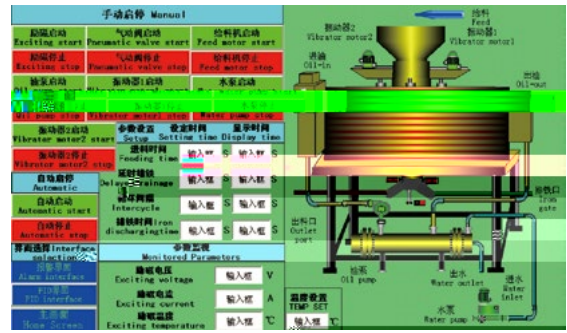

8%

0.6T

IP54.

Host Link

PID (

	DCFJ- 150	DCFJ- 300	DCFJ- 450	DCFJ- 600	DCFJ- 800	DCFJ- 1000
T	0.4/0.6					
mm	150	300	450	600	800	1000
ADC	70	80	110	150	160	335
kW	25	35	45	50	70	120
kW	0.09× 2	0.75× 2	1.1× 2	1.5× 2	2.2× 2	2.2× 2
kg	4200	6500	9200	12500	16500	21000
t/h	0.2 0.5	1 2	2 4	4 6	6 8	8 10