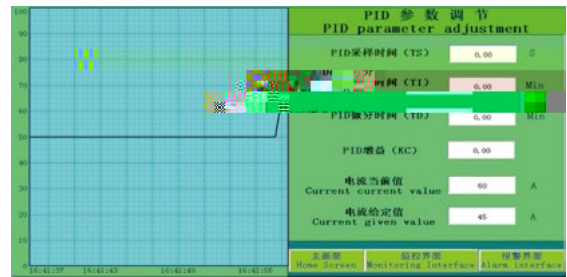

8%

0.6T

IP54.

Host Link

PID (

	DCFJ- 150	DCFJ- 300	DCFJ- 450	DCFJ- 600	DCFJ- 800	DCFJ- 1000
T	0.4/0.6					
mm	150	300	450	600	800	1000
ADC	70	80	110	150	160	335
kW	25	35	45	50	70	120
kW	0.09× 2	0.75× 2	1.1× 2	1.5× 2	2.2× 2	2.2× 2
kg	4200	6500	9200	12500	16500	21000
t/h	0.2 0.5	1 2	2 4	4 6	6 8	8 10